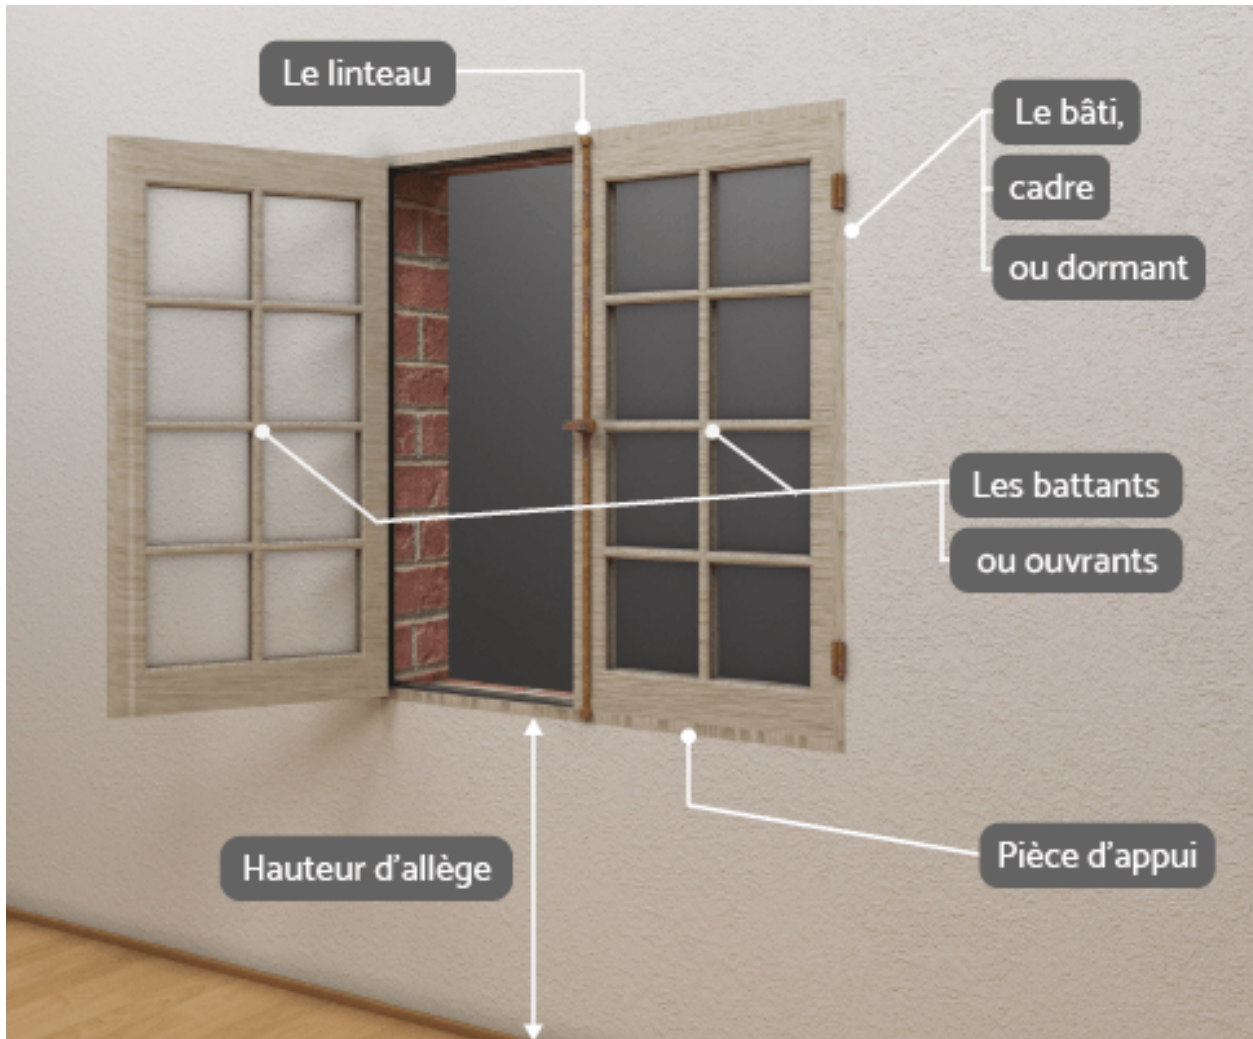

Nom :		Prénom :		Date :	
Construction		Equipements Techniques		Aménagement Finition	
Orientation - Fiches Métiers		Sorties Scolaires		CFG / Stages	
				Acte de construire	

Le vocabulaire d'une ouverture