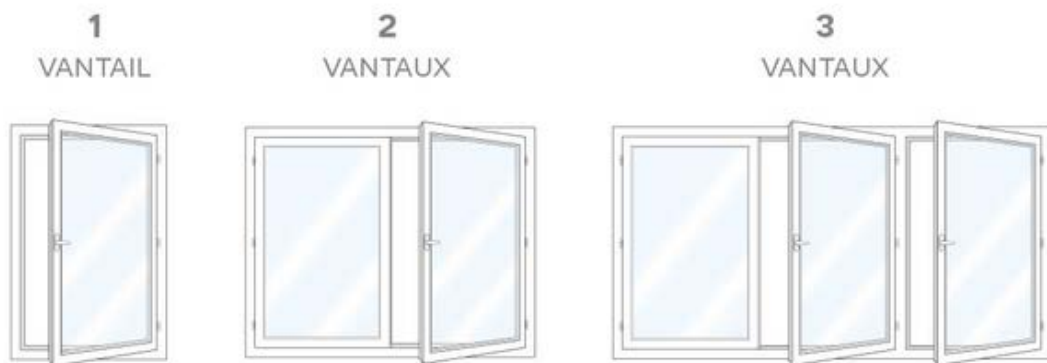

Nom :		Prénom :		Date :	
Construction		Equipements Techniques		Aménagement Finition	
Orientation - Fiches Métiers		Sorties Scolaires		CFG / Stages	
				Acte de construire	

Le vocabulaire d'une ouverture