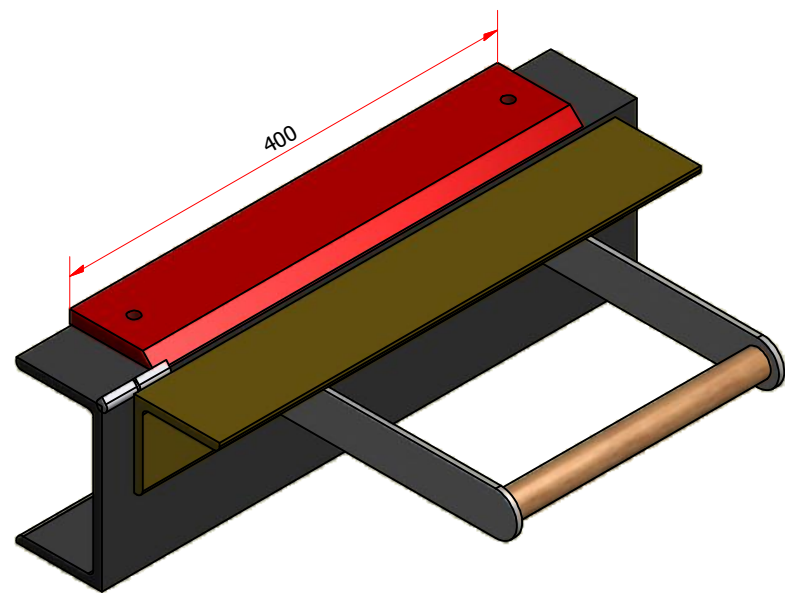

VUE1 (1 :5)

PLAN D'ENSEMBLE

PLIEUSE ARTISANALE D'ETABLI

ATELIER HABITAT SEGPA

Rev :

A4

FOLIO DT 1 / 1