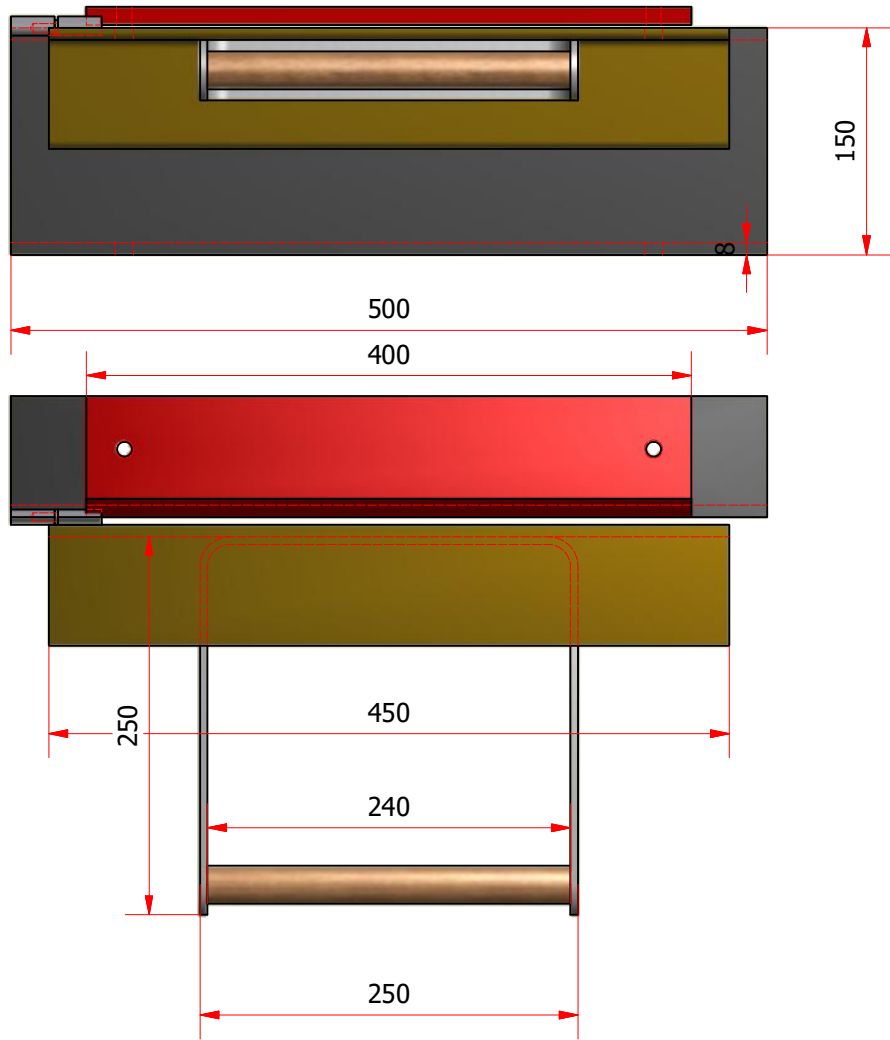

VUE1 (1 :5)

PLAN D'ENSEMBLE

PLIEUSE ARTISANALE D'ETABLI

ATELIER HABITAT SEGPA

Rev :

A4

FOLIO DT 1 / 1