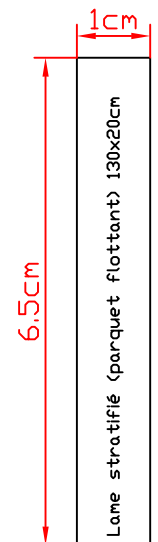

PLAN DU SOL DU BOX (VUE DE DESSUS)

SEGPA LA NEUSTRIE BOUGUENAIS
 PLAN DES BOXS ATELIER HABITAT
 ECH 1/20

STOCK DISPO :
 30 CARREAUX
 24 LAMES

NOM/PRENOM :

F E D C B A

F E D C B A

1
2
3
4
5
6
7

1
2
3
4