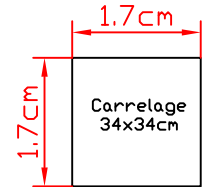

PLAN DU SOL DU BOX (VUE DE DESSUS)

SEGPA LA NEUSTRIE BOUGUENAIS
 PLAN DES BOXS ATELIER HABITAT
 ECH 1/20

STOCK DISPO :
 30 CARREAUX
 24 LAMES

NOM/PRENOM :

F E D C B A

F E D C B A

1
2
3
4
5
6
7

1
2
3
4