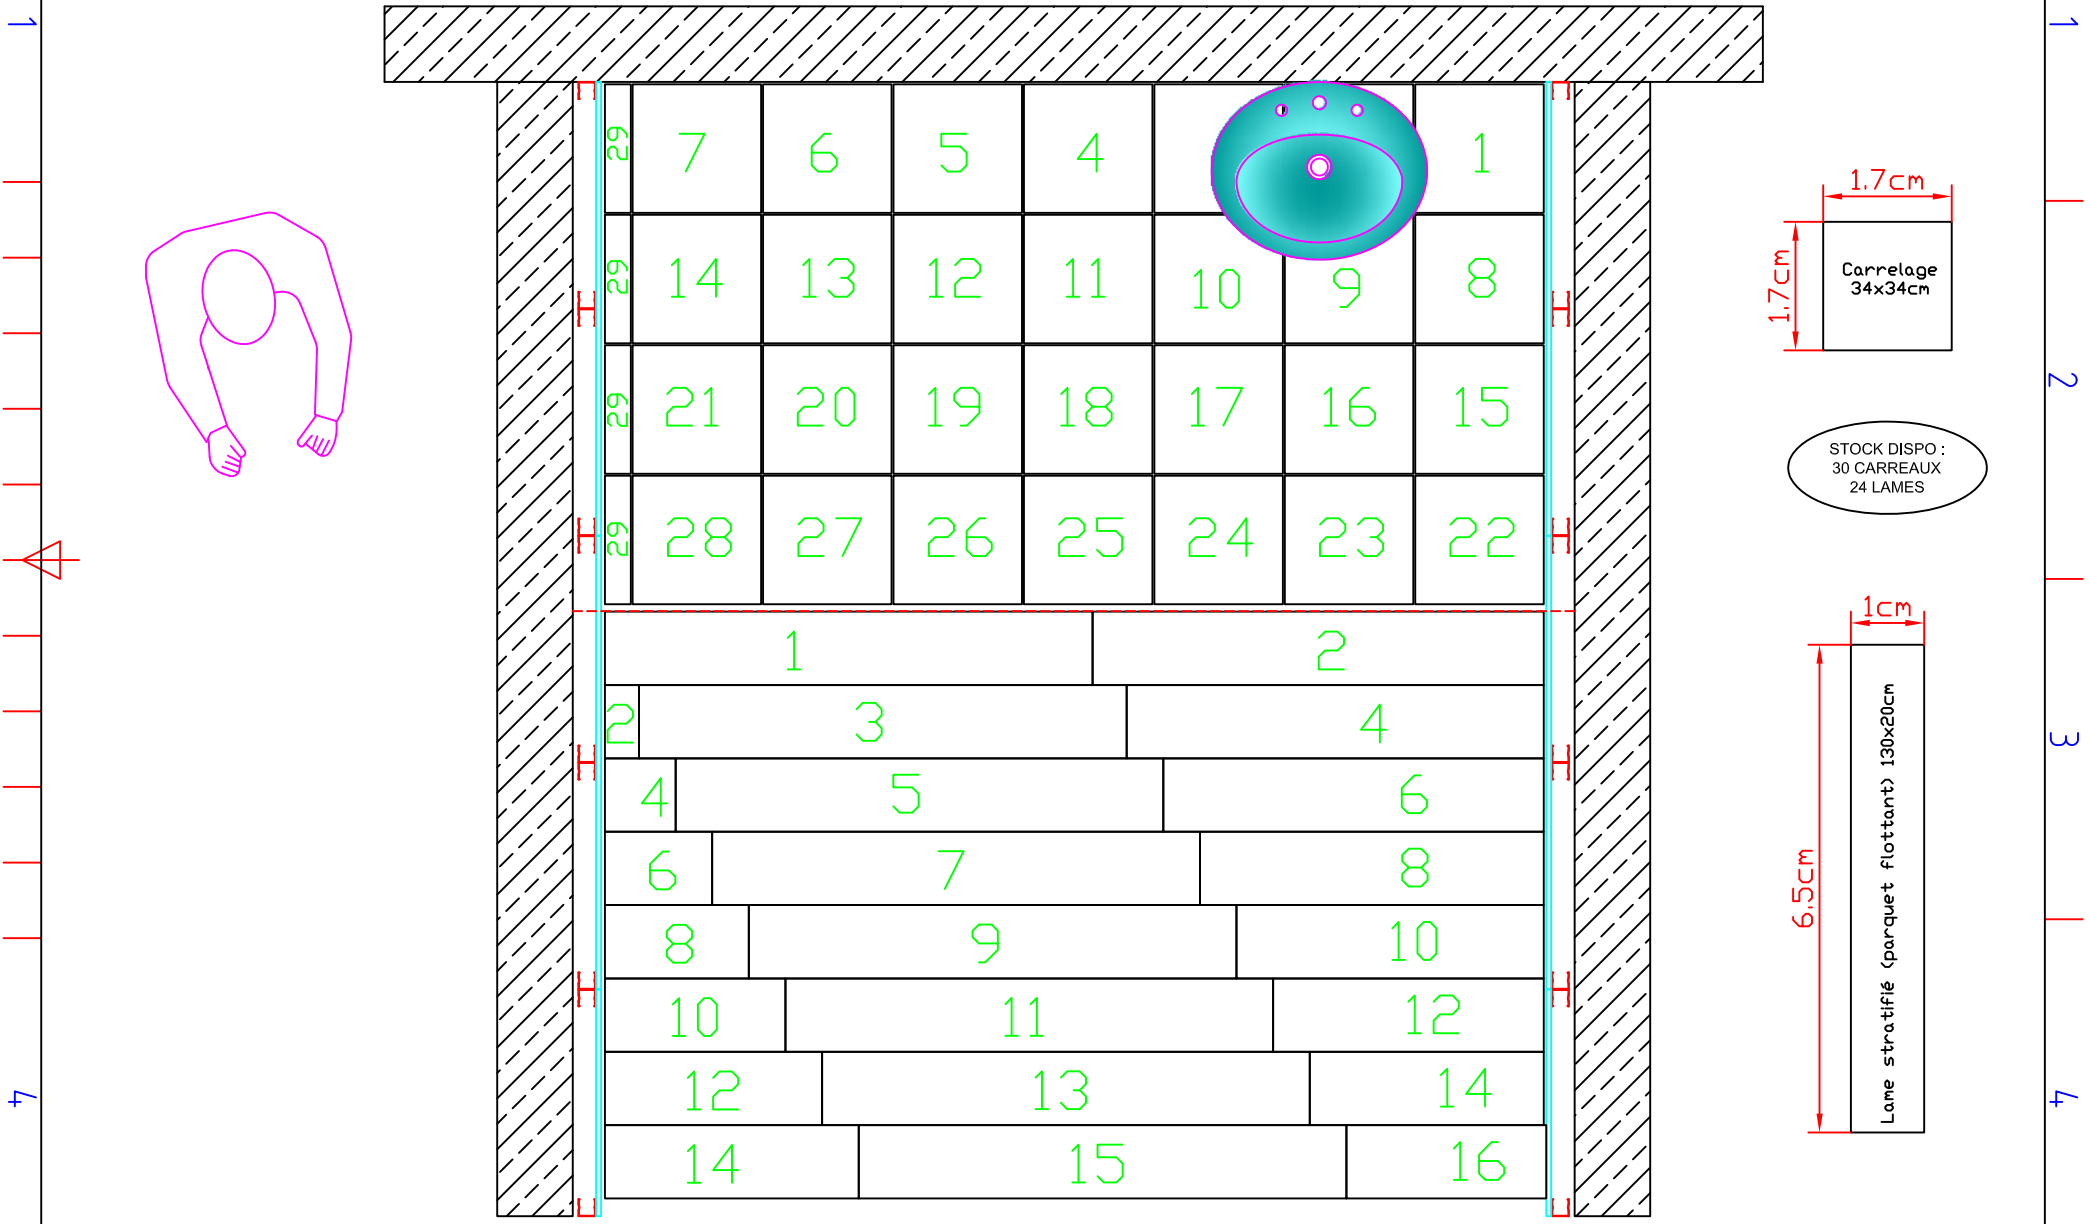

PLAN DU SOL DU BOX (VUE DE DESSUS)

SEGPA LA NEUSTRIE BOUGUENAIS
 PLAN DES BOXS ATELIER HABITAT
 ECH 1/20

STOCK DISPO :
 30 CARREAUX
 24 LAMES

NOM/PRENOM :

F E D C B A

F E D C B A

1
2
3
4
5
6
7

1
2
3
4